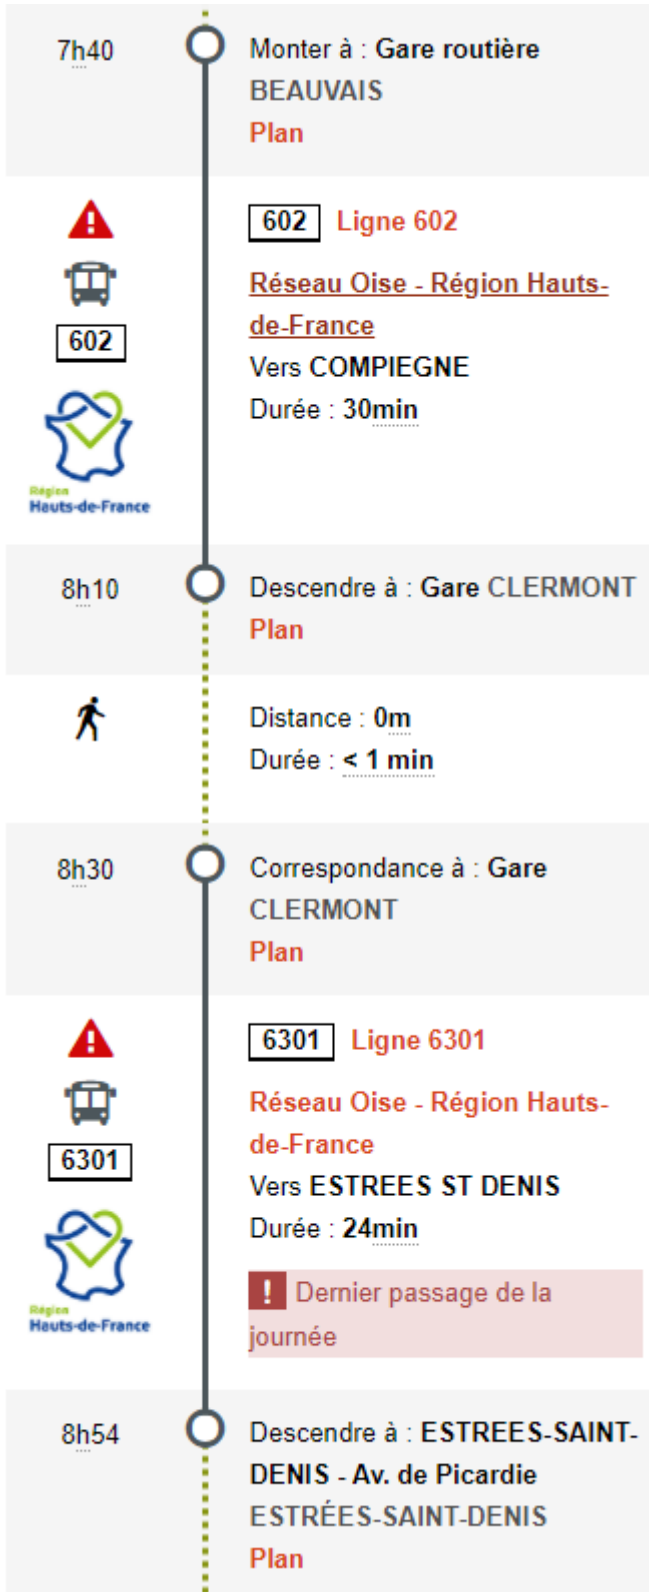

Feuille de route BEAUVAIS ↔ ESTREES-SAINT-DENIS

Aller

Feuille de route BEAUVAIS ↔ ESTREES-SAINT-DENIS

16h55	 Partir de : LYCÉE PRIVÉ AGRIC. ST-JOSEPH CLUNY ESTRÉES- SAINT-DENIS Plan
	Distance : 252m Durée : 4min Détail
17h00	 Monter à : ESTREES-SAINT-DENIS - Av. de Picardie ESTRÉES-SAINT- DENIS Plan
   	6356 Ligne 6356 Réseau Oise - Région Hauts-de- France Vers CLERMONT Durée : 37min ! Dernier passage de la journée Détail
17h37	 Descendre à : Gare CLERMONT Plan
	Distance : 0m Durée : < 1 min
17h45	 Correspondance à : Gare CLERMONT Plan
   	602 Ligne 602 Réseau Oise - Région Hauts-de- France Vers BEAUVAIS Durée : 35min
18h20	 Descendre à : Gare routière BEAUVAIS Plan

Retour