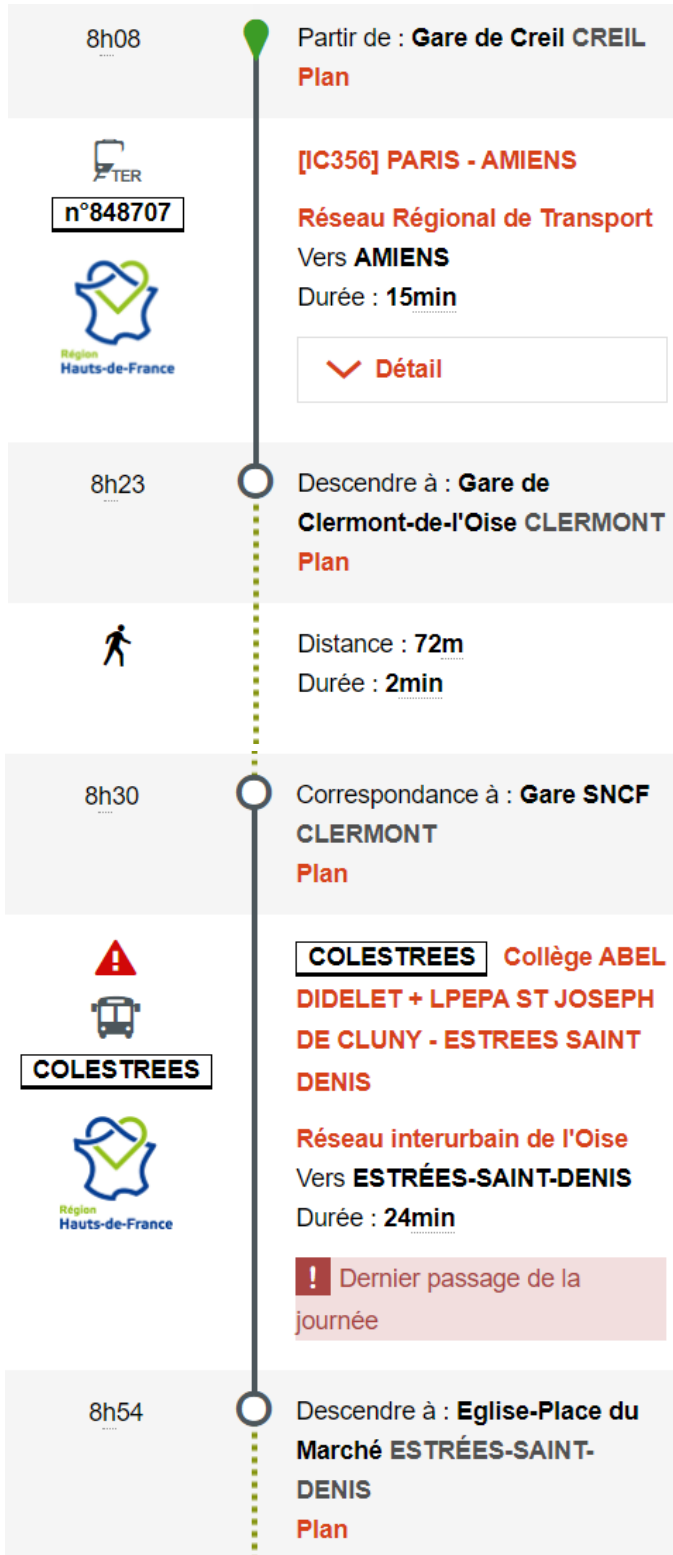

Feuille de route CREIL ↔ ESTREES-SAINT-DENIS

Aller

Feuille de route CREIL ↔ ESTREES-SAINT-DENIS

Retour

16h55		Partir de : LYCÉE PRIVÉ AGRIC. ST.-JOSEPH CLUNY ESTRÉES-SAINT-DENIS Plan
		Distance : 252m Durée : 4min Détail
17h00		Monter à : ESTREES-SAINT-DENIS - Av. de Picardie ESTRÉES-SAINT-DENIS Plan
 6356 		6356 Ligne 6356 Réseau Oise - Région Hauts-de-France Vers CLERMONT Durée : 37min ! Dernier passage de la journée Détail
17h37		Monter à : Gare de Clermont de l'Oise CLERMONT Plan
 n°848726 		Paris-Creil-Amiens TER - Région Hauts-de-France Vers CREIL Durée : 15min Détail
17h52		Descendre à : Gare de Creil CREIL Plan
		Distance : 20m Durée : < 1 min
17h53		Arriver à : GARE DE CREIL CREIL Plan